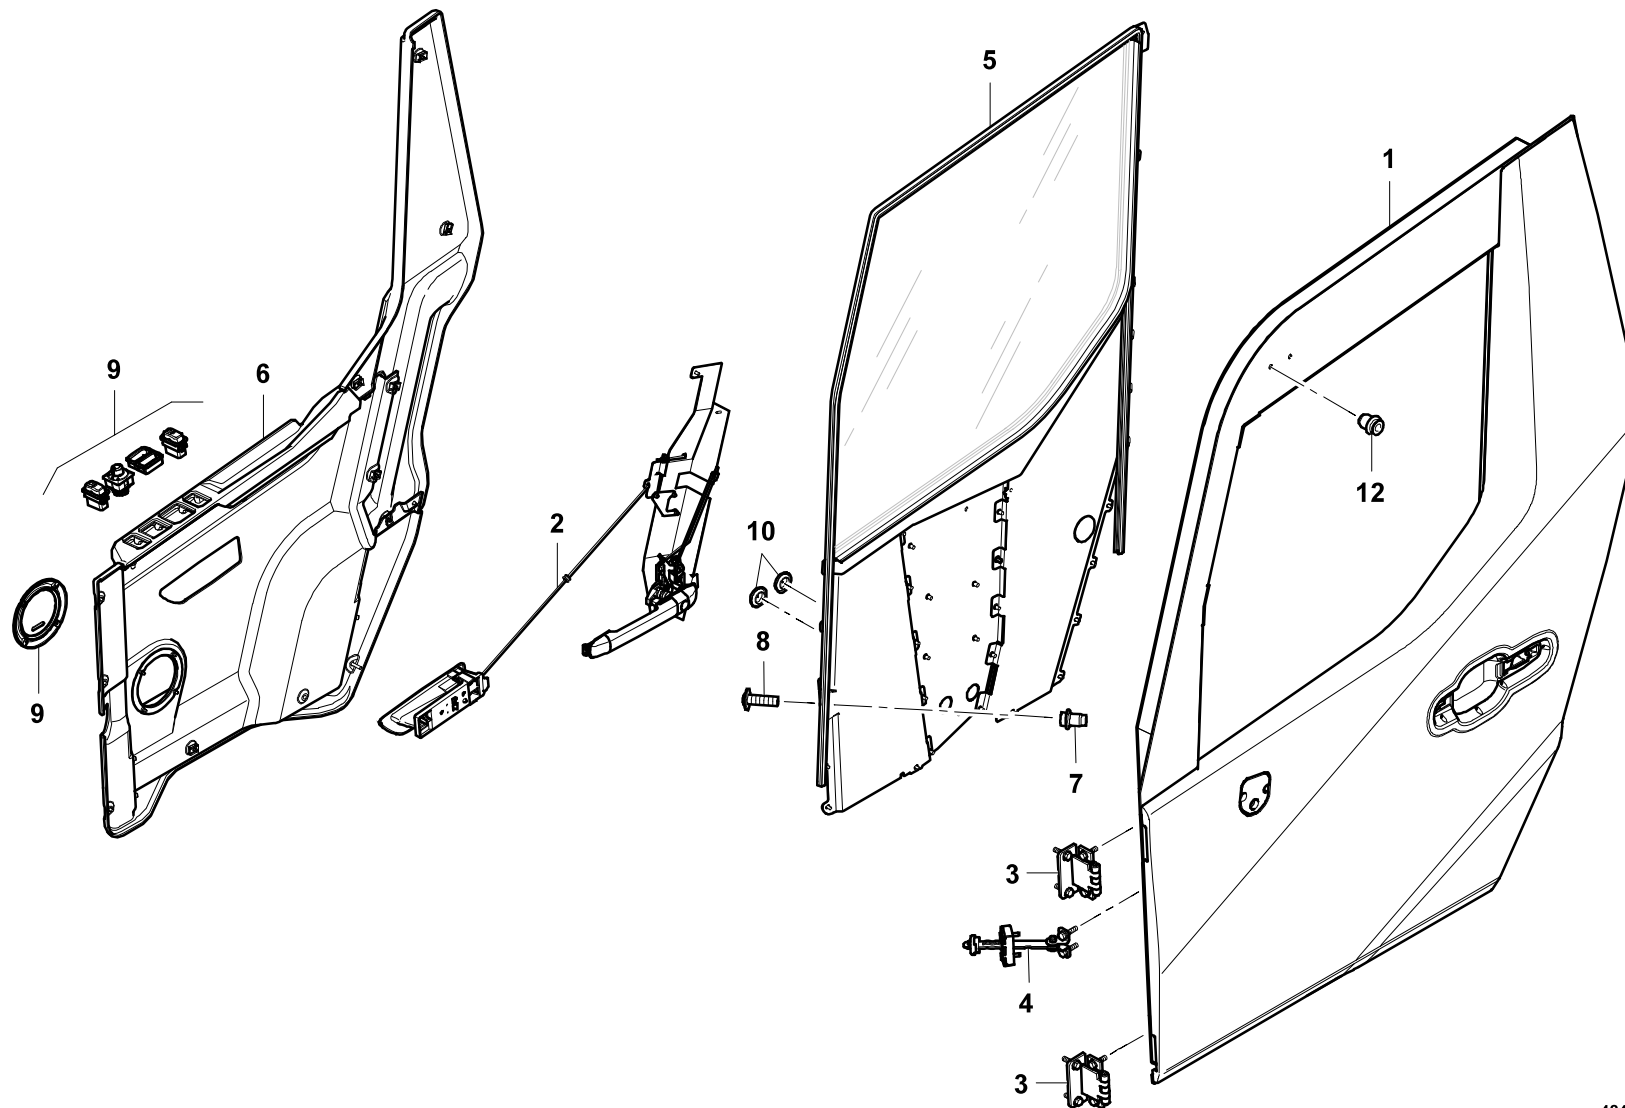

**GROVE**

TÜR ZSB. LINKS

DOOR ASSEMBLY, LEFT

BILDTADEL  
PICTORIAL DISPLAY**GMK4080-3**

09.21

**4240242-ETL B**

1/1

4240242-B-BL01-0921-0000